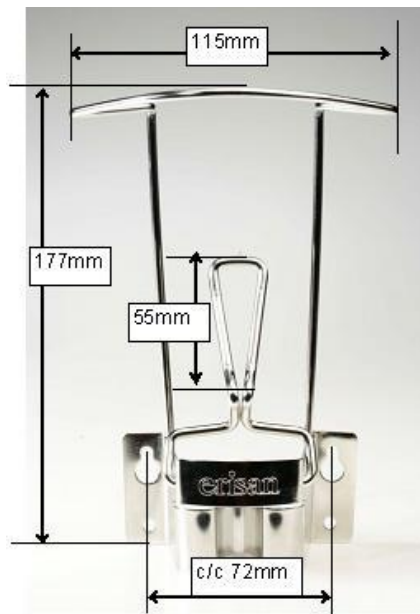

Dispenser-telineet, kuvat ja mitat

05/2020

Dispenser-teline, pitkä painike
48001

Dispenser-teline, lyhyt painike
48000

Tippa-alusta
8155

Pulloteline 500 ml
8144

Kiinnitysosa 8144
pullotelineeseen (sisältyy)

Dispenser-koteloteline
4065017