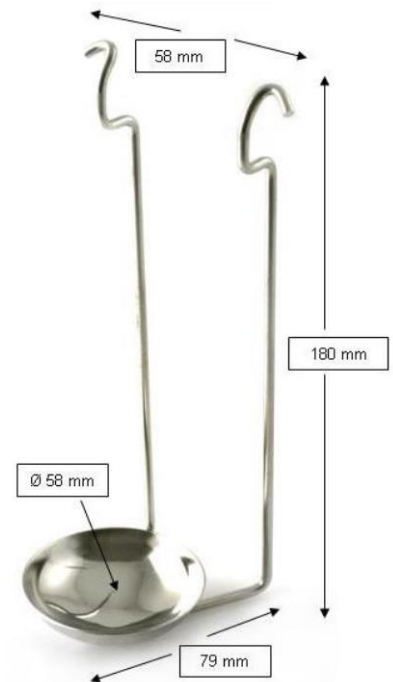

Dispenser-telineet, kuvat ja mitat

05/2020

Dispenser-teline, pitkä painike
48001

Dispenser-teline, lyhyt painike
48000

Tippa-alusta
8155

Pulloteline 500 ml
8144

Kiinnitysosa 8144
pullotelineeseen (sisältyy)

Dispenser-koteloteline
4065017